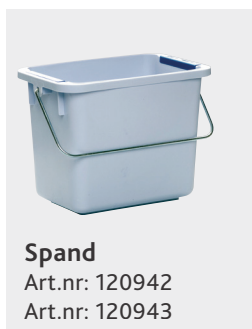

Art.nr	Navn	Størrelse (cm)	Antal/karton
125905	Standardvogn Origo 500 H	56 x 60 x 100	1

Tilbehør – Origo 500 HH

Oversigt over tilbehør sortimentet

Bakke

Art.nr: 120783/120813 (lille)
Art.nr: 120784/120814 (stor)

Spand

Art.nr: 120942
Art.nr: 120943

Box 15L

Art.nr: 120774/120806

Si til box

Art.nr: 120821

Låg til spand

Art.nr: 125948/125949